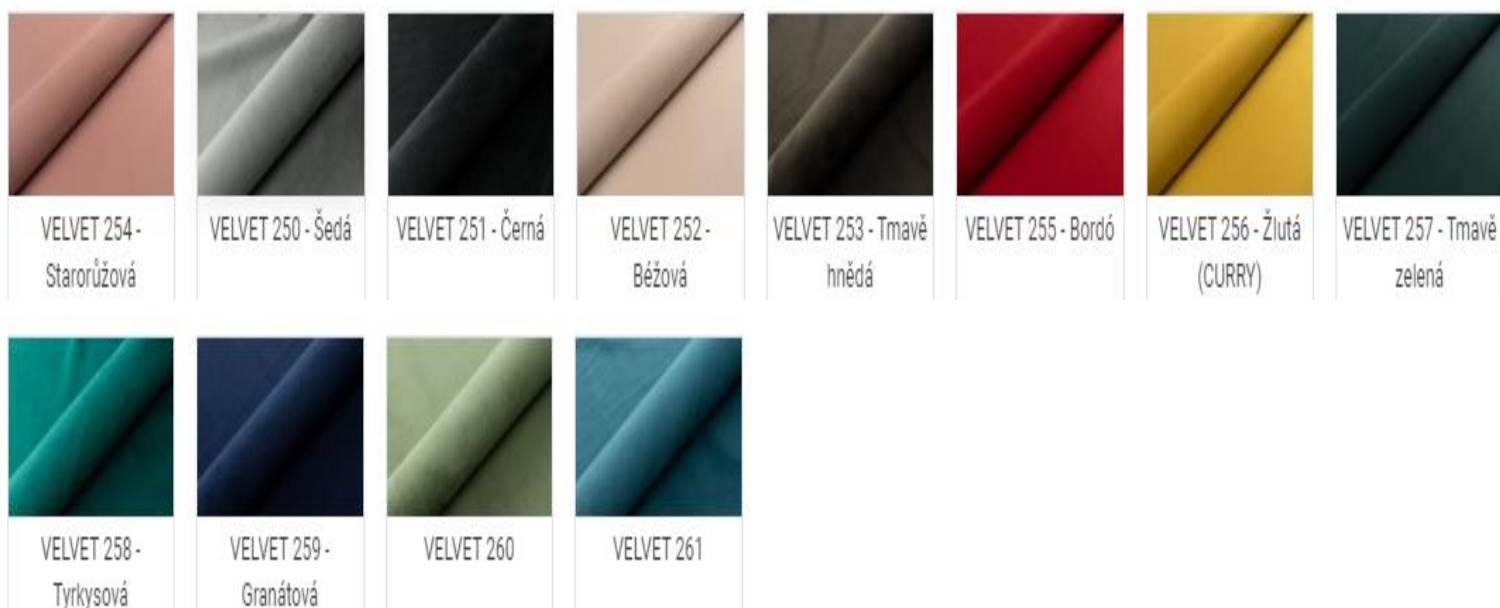

ARIZONA Syntetická ekokůže 800.000 cyklů martindale

MAGIC VELVET 60.000 cyklů martingale

MONOLITH 100.000 cyklů martindale